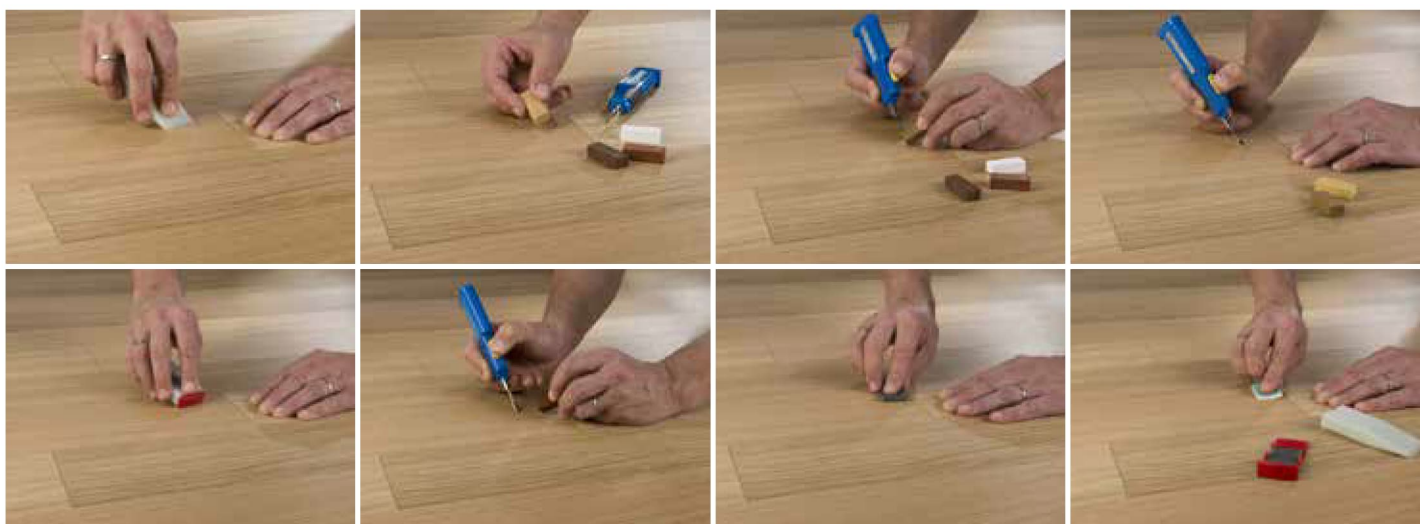

Postup opravy podlahy tavnou pistolí s voskem

Dostupnost doplňkového materiálu PARKY:

S skladem v Hodoníně

CS dodání z centrálního skladu cca za 2 týdny